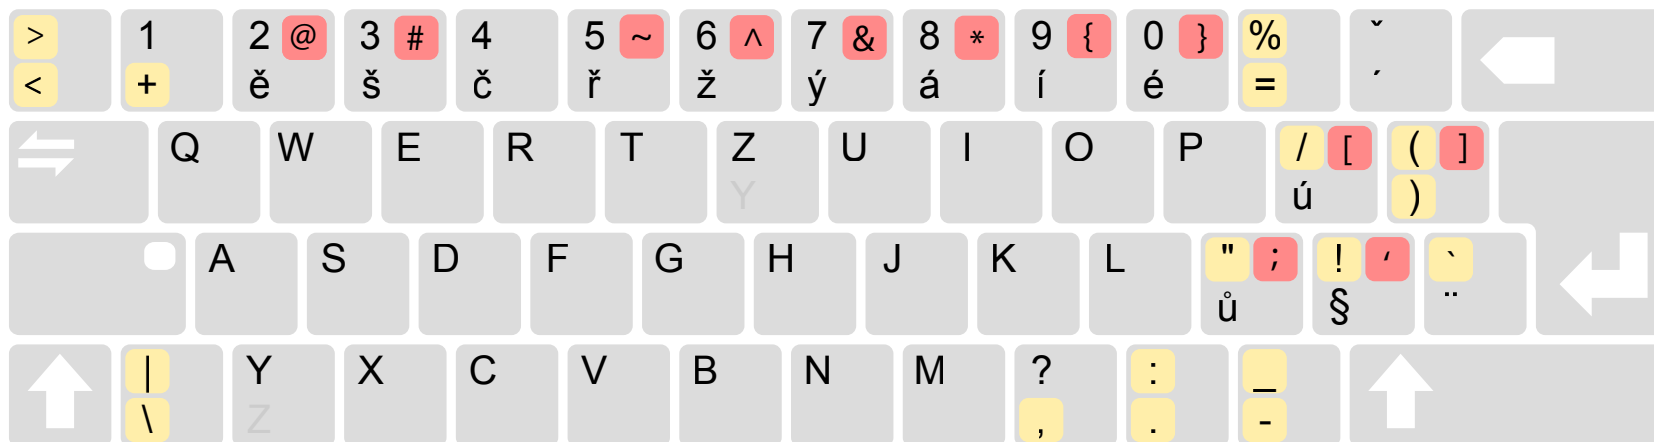

## Česká klávesnice - MAC

option  
alt

## Anglická (americká) klávesnice - MAC

- + plus
- \* hvězdička
- minus
- / lomítko
- % procenta
- @ zavináč
- = rovná se
- ! vykřičník
- ' " uvozovky
- \ zpětné lomítko
- , čárka
- . tečka
- : dvojtečka
- ; středník
- # mřížka
- & ampersand
- | svislítko
- ^ stříška
- ~ tilda
- ( ) závorky
- { } složené závorky
- [ ] hranaté závorky
- < > ostré závorky
- \_ podtržítko