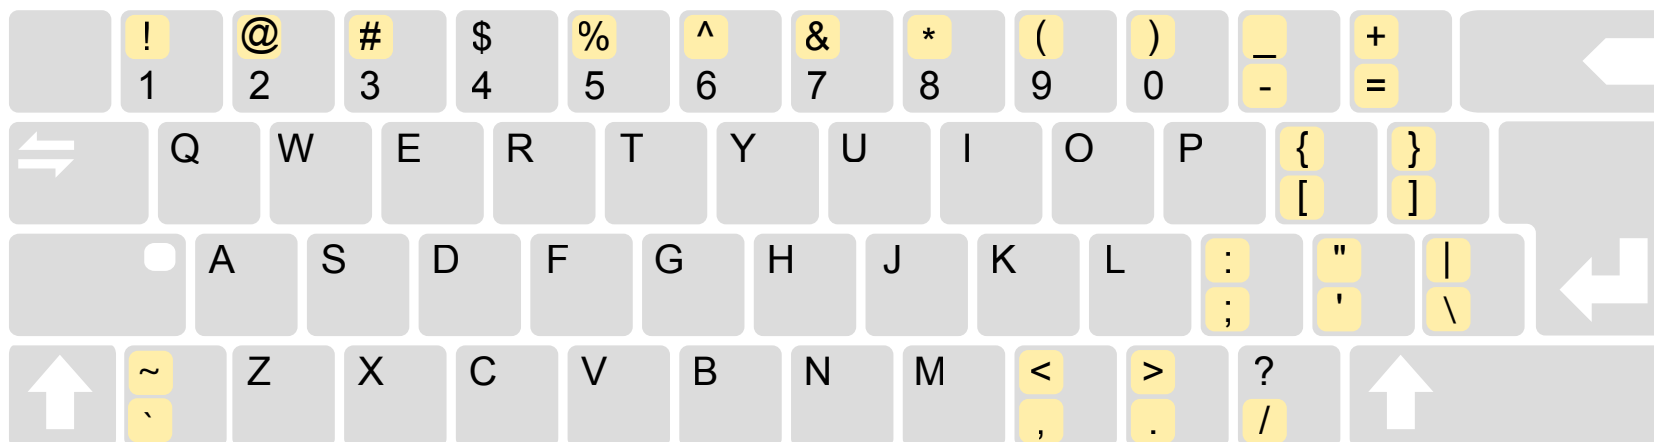

## Česká klávesnice - MAC

option  
alt

## Anglická (americká) klávesnice - MAC

- + plus
- \* hvězdička
- minus
- / lomítko
- % procenta
- @ zavináč
- = rovná se
- ! vykřičník
- ' " uvozovky
- \ zpětné lomítko
- , čárka
- . tečka
- : dvojtečka
- ; středník
- # mřížka
- & ampersand
- | svislítko
- ^ stříška
- ~ tilda
- ( ) závorky
- { } složené závorky
- [ ] hranaté závorky
- < > ostré závorky
- \_ podtržítko